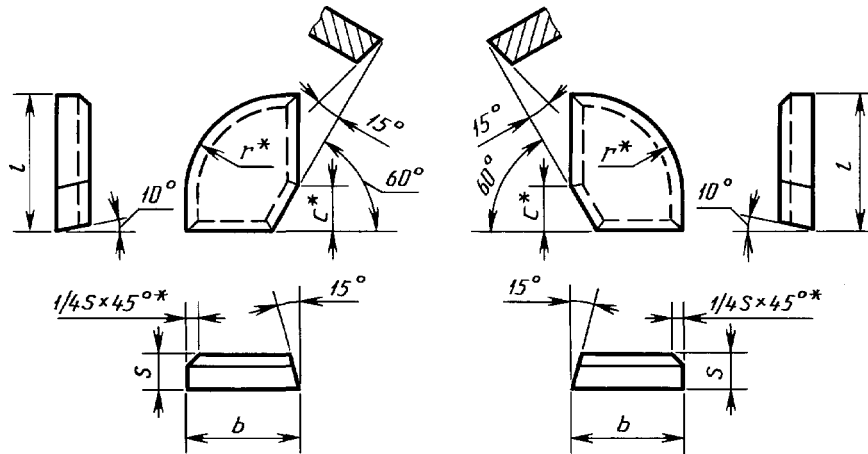

Hard metal brazed tips, type 49. Design and dimensions

25423-90

25.100
77.160
19 6000

01.07.93

- 1.
- 2.

- 1.

*

1

3. — 25393.
 4.
 5. — 2209.
 6. : 2 — 15 6; 3 — 14 8; 4 — 5 10; 5 — 10 8- ;
 8- 6- ; 6- ; 9 — 6; 10 - 8; 11- - ; 12 - 20 9;
 13- 8 7.

2

		15 6	14 8	5 10	10 8-	6- 6- ,	8	-	20 9	8 7
49010	-	4,55	4,57	5,12	5,48	5,94	5,86	5,90	5,02	5,24
49030	-	4,03	4,05	4,53	4,85	5,26	5,19	5,23	4,44	4,64
49050	49060	9,52	9,57	10,80	11,60	12,60	12,40	12,49	10,60	11,00
49070	49080	8,90	8,96	10,10	10,80	11,80	11,60	11,68	9,90	10,30